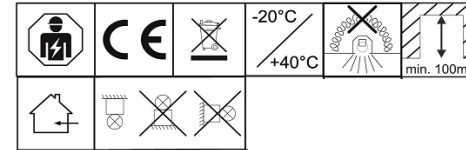

Standard Panel